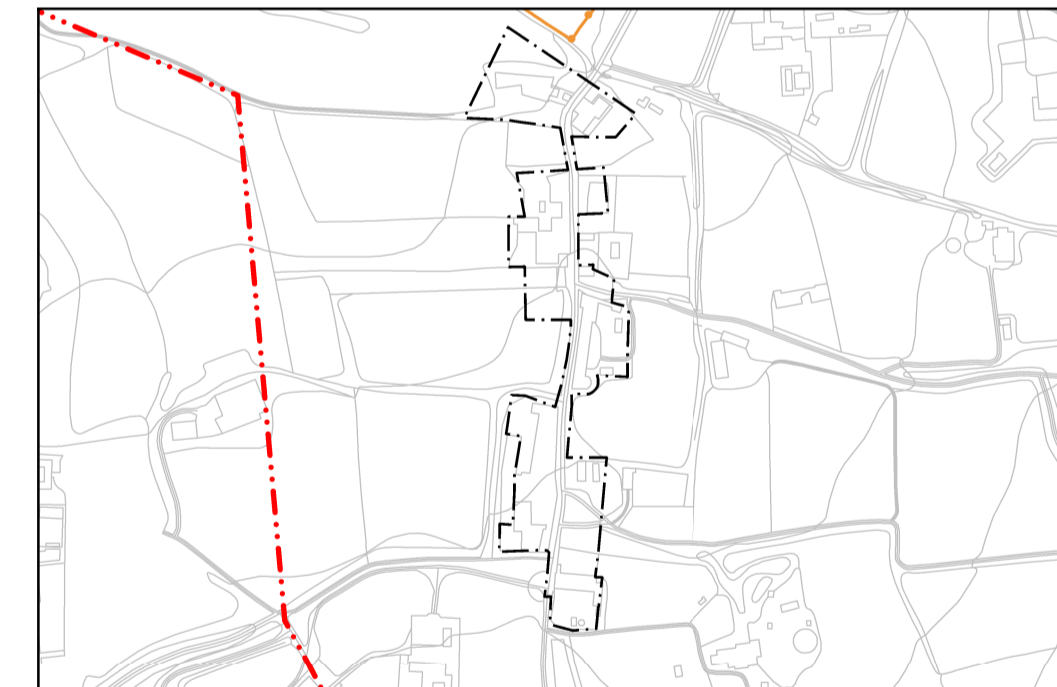

La Barceloneta - Llofriu - L'estació

Santa Margarida

Ermedàs

**SERVEIS TÈCNICS**  
 Xarxa d'Alta Pressió  
 Xarxa de Mitja Pressió

**DELIMITACIONS**  
 Terme municipal  
 Línia de sol urbà i urbanitzable  
 Camí de Ronda  
 Línia marítimo-terrestre  
 Camí bici

0 50 100  
 metres  
 Escala: 1/5.000

**PLA D'ORDENACIÓ URBANÍSTICA MUNICIPAL**

Aprovació provisional - Octubre 2014

L'Alcaldé, Serveis Tècnics.

**0.4 Xarxes de serveis - proposta**

**04 Gas**

**5. Nuclis rurals**